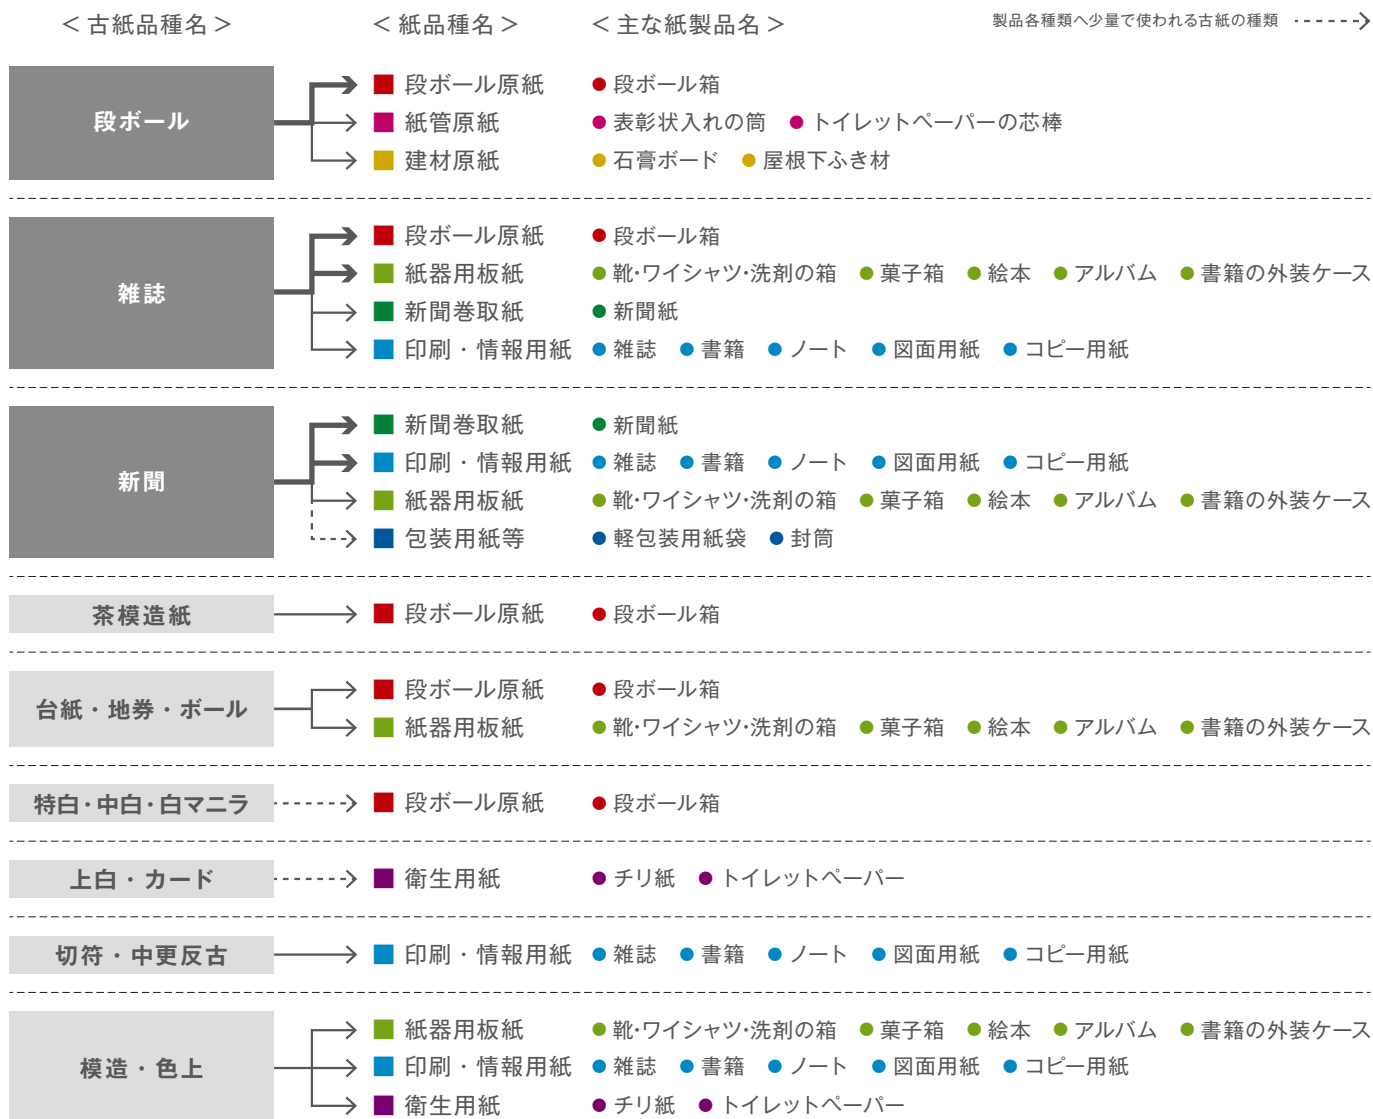

古紙から生まれる紙製品

製品各品種へ主として使われる古紙の品種 (太線は特に多く使われるもの) →

製品各種類へ少量で使われる古紙の種類 - - - - - →

古紙の主な回収・流通経路